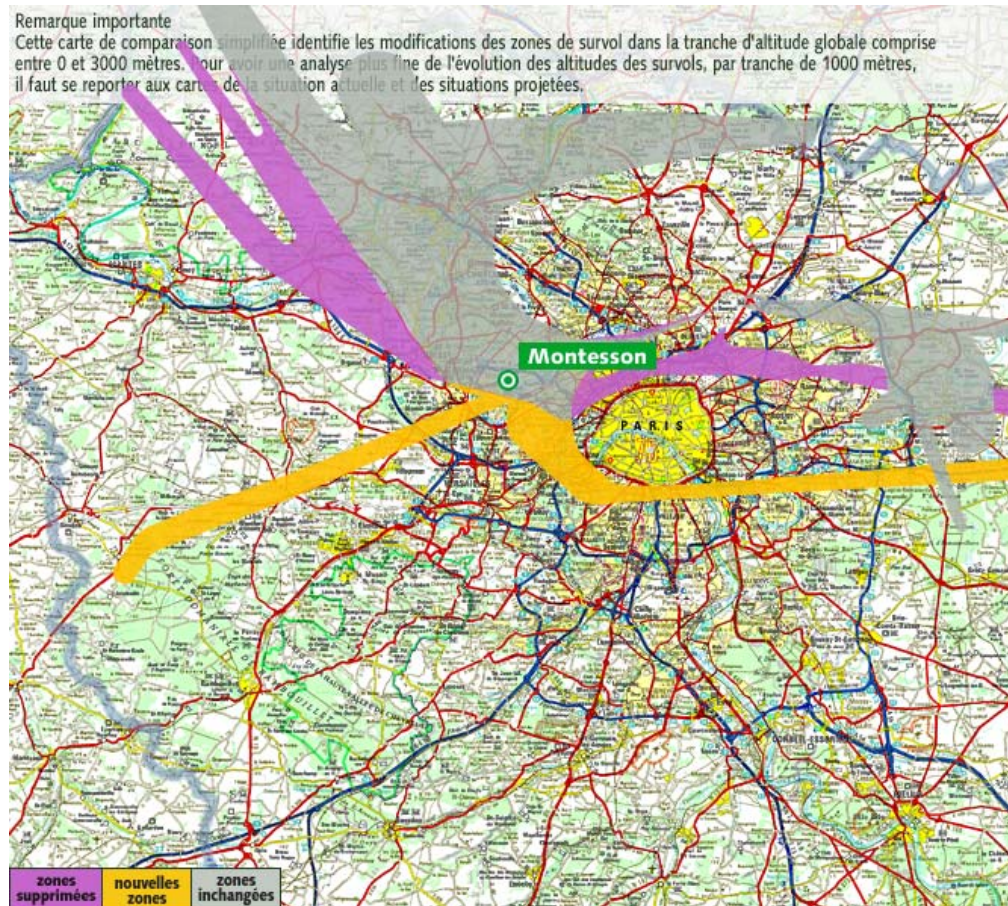

ORLY & CDG
Le Bourget

configuration
 OUEST **EST**

survol
 situation actuelle projet DNA
comparaison
 répartition des flux
 quantification des vols
 quantification de la population

accès aux études de bruit

afficher une commune

ORLY & CDG
Le Bourget

configuration
 OUEST **EST**

survol
 situation actuelle projet DNA
comparaison
 répartition des flux
 quantification des vols
 quantification de la population

accès aux études de bruit

afficher une commune